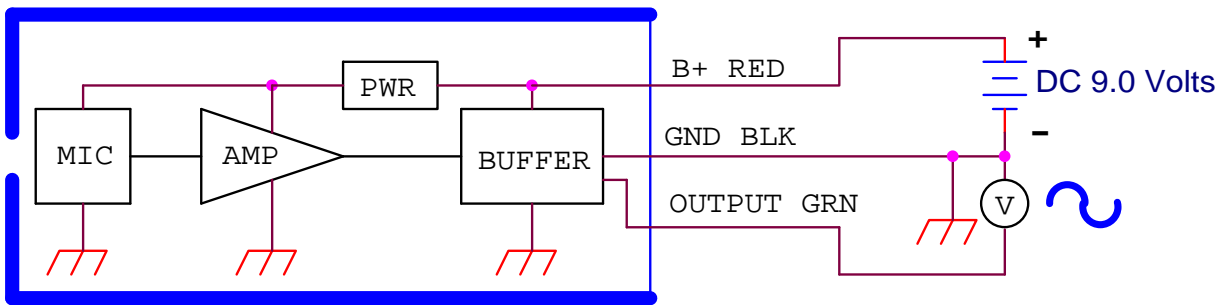

<< 오디오 앰프 내장 초 소형 마이크 >>

1. MODEL : KB4500VC

2. 특징

- ① “KB4500VC”는 오디오 앰프 내장 “High quality microphone”으로 가청 음성 신호를 1000배 (1.0Khz, Gain =60db) 증폭 시켜주는 초 소형 마이크로서 High quality 증폭기가 내장되어 있어, 잡음과 찌그러짐이 최소화 설계되어 있고, 특히 ALC 기능이 있어 Distortion 이 아주 우수하다 .
- ② 음향학적 주파수 특성으로 설계 되어져, 음성신호 음이 명료하고 울림 현상이 최소화 되어 있다.
- ③ 음성 신호 재생에 적합하게 200Hz 이하와 5KHz 이상 대역에서 Noise 가 감쇄 되게 설계 되었다.
- ④ DYNAMIC RANGE가 넓어, 찌그러짐이 없이 미세 신호부터 큰 신호까지 폭 넓게 사용될 수 있다.
- ⑤ 작은 음성 입력 신호를 응용하는 제품에서는 전원 전압을 DC3.0V 까지 사용하여 적용할 수 있다.
- ⑥ 음성 인식, 오디오 신호 분석, 로봇의 Artificial Ear, 미세 신호 감지 용도 등에 응용 적용 될 수 있다.
- ⑦ 고급 산화피막 알루미늄 케이스(Anodizing) 사용으로 취급 또는 사용시 측정 Error 가 최소화 된다.

3. 규격 (동작 전원 : DC12.0Volts , 전원 아답터 HU10467-11002A 사용 권고)

- ① Microphone 크기 : 26mm (길이) x 10mm (직경) / Lead wire 제외
- ② 사용 전압 / 전류 : DC2.8V ~ DC13.0V (권장 전압 : DC 5.0 Volts~12.0 Volts) / 3.5mA Typ
- ③ 음성 감지 능력 : 10meter 거리에서 감지된 음성 신호를 CPU 의 A/D 입력에 직접 연결하여 사용 가능.
- ④ Acoustic In & Out put : Out put 500mVolts \pm 3db / (Mic 입력 신호 : 1 u bar / 74dBspl 1Khz)
- ⑤ ALC 기능이 동작될 때 최대 출력 전압 (r.m.s) : 1200mVolts (Peak to Peak 3.40 Volts)

4. FREQ – RESPONSE (동작 전원 : DC 12V, 신호 입력 : 2.2Kohm Source 1mVolts 인가 시, 출력 값 r.m.s)

4-1 : Amplifier Gain Curve / dB Volts (1 Volts = 0 dbV)

4-2 : Amplifier Gain Curve / Volts

↑ 알루미늄 케이스 (에노다이징 처리)

6. 실 제품 사진

7. 최대 출력 (No Distortion) = P-P10 Volts.

*. 조건 ; 전원=DC13Volts, 입력= 90dBspl/1.0khz

마이크 앰프 모듈 모델 별 성능 비교표

구분 Model	동작 전압	증폭 율(배)	동작 주파수 (hz)	AGC ALC기 능	출력 레벨 조절 용 SVR	크기 mm L,W,H	기타
KB40 MIC	3~6 V 1mA Typical	70	20~20K	무	무	26*10*10	저가형
KB100WI DE BAND	3~5 V 5mA Typical	100	20~20K	유	무	45*12*10	광대 역 FLAT
KB100 VOICE	3~5 V 5mA Typical	100	200~4K	유	무	45*12*10	음성통신 용에 적합
KB350Am p	3~13V 4mA Typical	350	20~20K	유	무	23*10.5*6	초소형, 고감도
KB120	3~13V 3.5mA Typical	120	20~20K	유	유	42*12*11	범용,
KB1500	3~13V 3.5mA Typical	1,500	20~20k	유	유	32*13*10	광대 역. 고감도
KB500	3~13V 3.5mA Typical	500	20~20K	무	무	9.5*21*4.5	직선 성이 우수함. 극 초소형