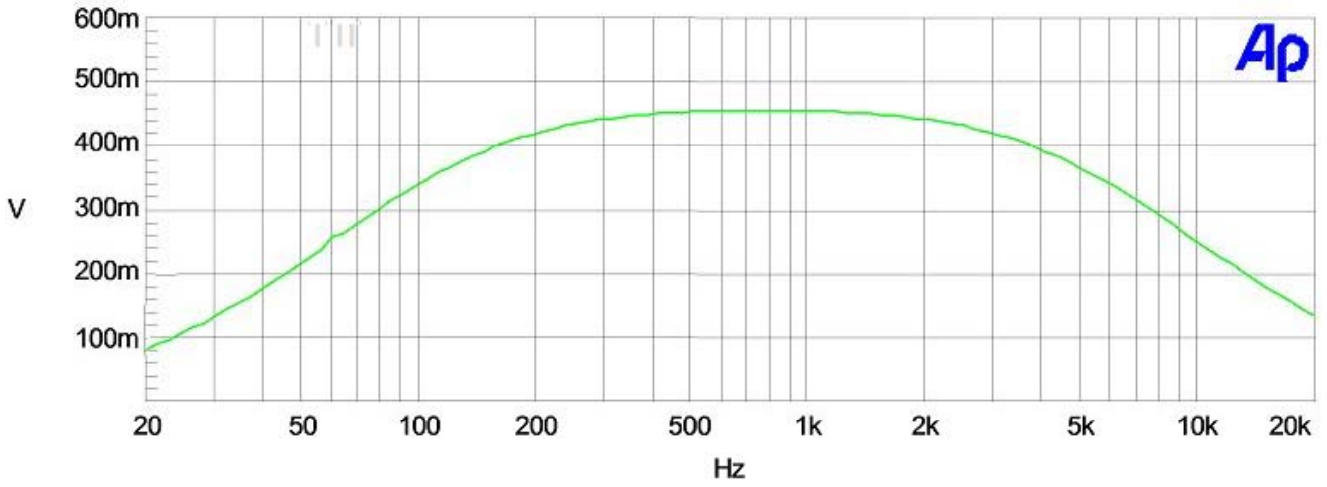

↑ 알루미늄 케이스 (에노다이징 처리)

6. 실 제품 사진

7. 최대 출력 (No Distortion) = P-P10 Volts.

*. 조건 ; 전원=DC13Volts, 입력= 90dBspl/1.0khz