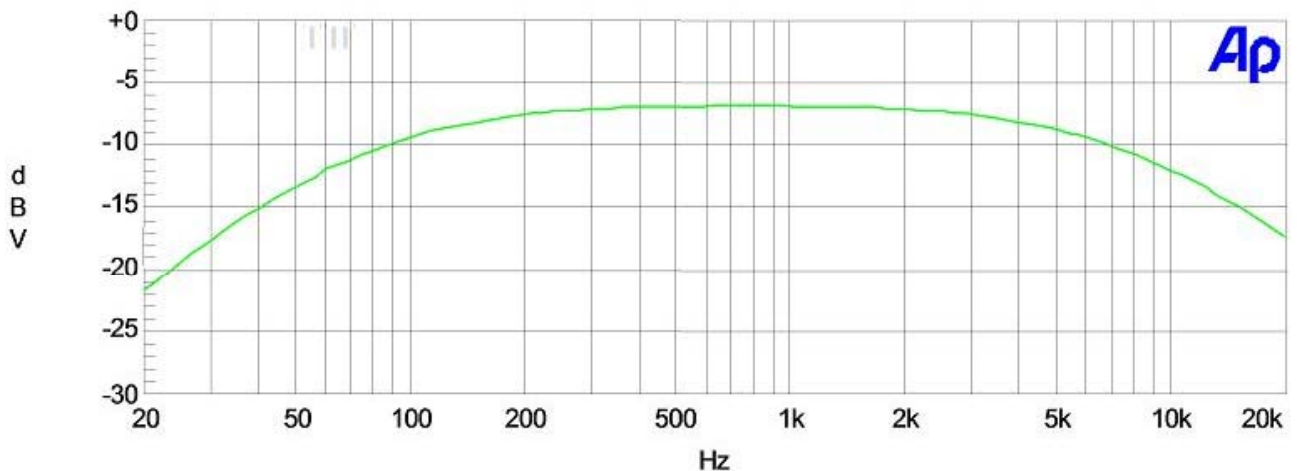

4-2 : Amplifier Gain Curve / Volts

<< 오디오 앰프 내장 초 소형 마이크 >>

1. MODEL : KB4500VC

2. 특징

- ① “KB4500VC”는 오디오 앰프 내장 “High quality microphone”으로 가청 음성 신호를 1000배 (1.0Khz, Gain =60db) 증폭 시켜주는 초 소형 마이크로서 High quality 증폭기가 내장되어 있어, 잡음과 찌그러짐이 최소화 설계되어 있고, 특히 ALC 기능이 있어 Distortion 이 아주 우수하다 .
- ② 음향학적 주파수 특성으로 설계 되어져, 음성신호 음이 명료하고 울림 현상이 최소화 되어 있다.
- ③ 음성 신호 재생에 적합하게 200Hz 이하와 5KHz 이상 대역에서 Noise 가 감쇄 되게 설계 되었다.
- ④ DYNAMIC RANGE가 넓어, 찌그러짐이 없이 미세 신호부터 큰 신호까지 폭 넓게 사용될 수 있다.
- ⑤ 작은 음성 입력 신호를 응용하는 제품에서는 전원 전압을 DC3.0V 까지 사용하여 적용할 수 있다.
- ⑥ 음성 인식, 오디오 신호 분석, 로봇의 Artificial Ear, 미세 신호 감지 용도 등에 응용 적용 될 수 있다.
- ⑦ 고급 산화피막 알루미늄 케이스(Anodizing) 사용으로 취급 또는 사용시 측정 Error 가 최소화 된다.

3. 규격 (동작 전원 : DC12.0Volts , 전원 아답터 HU10467-11002A 사용 권고)

- ① Microphone 크기 : 26mm (길이) x 10mm (직경) / Lead wire 제외
- ② 사용 전압 / 전류 : DC2.8V ~ DC13.0V (권장 전압 : DC 5.0 Volts~12.0 Volts) / 3.5mA Typ
- ③ 음성 감지 능력 : 10meter 거리에서 감지된 음성 신호를 CPU 의 A/D 입력에 직접 연결하여 사용 가능.
- ④ Acoustic In & Out put : Out put 500mVolts $\pm$ 3db / (Mic 입력 신호 : 1 u bar / 74dBspl 1Khz)
- ⑤ ALC 기능이 동작될 때 최대 출력 전압 (r.m.s) : 1200mVolts (Peak to Peak 3.40 Volts)

4. FREQ – RESPONSE (동작 전원 : DC 12V, 신호 입력 : 2.2Kohm Source 1mVolts 인가 시, 출력 값 r.m.s)

4-1 : Amplifier Gain Curve / dB Volts (1 Volts = 0 dbV)