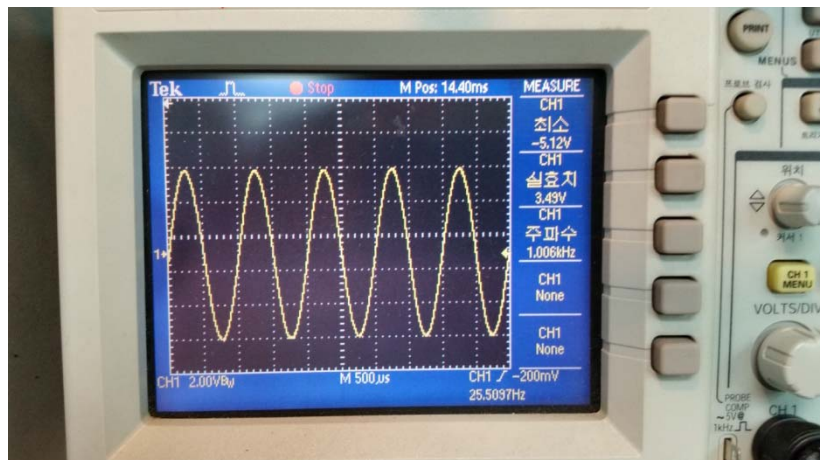

↑ 알루미늄 케이스 (에노다이징 처리)

6. 실 제품 사진

7. 최대 출력 (No Distortion) = P-P10 Volts.

*. 조건 ; 전원=DC13Volts, 입력= 90dBspl/1.0khz